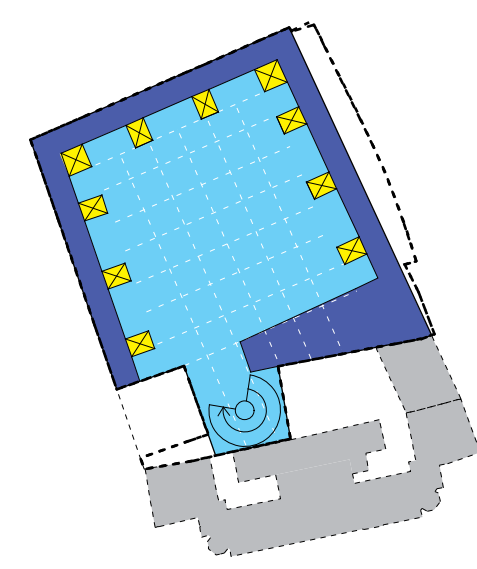

PALÁC TRNITÁ REVITALIZACE ÚZEMÍ TRNITÁ - OPUŠTĚNÁ

stávající zastavba  
 sílnice  
 plánovaná zastavba  
 železnice  
 palác Trnita  
 vstupy vjezdy do Paláce Trnita

8. NP

4.-7. NP

3. NP

2. NP

1. NP

1. PP

2. PP

3. PP

komerce  
 EDN  
 veřejná zahrada  
 bydlení  
 společné plochy  
 vstupy vjezdy  
 garáže  
 pochůzní plochy zahrady  
 technologie a zázemí  
 soukromá zahrada  
 hranice řešeného území

LISTOPAD 2010