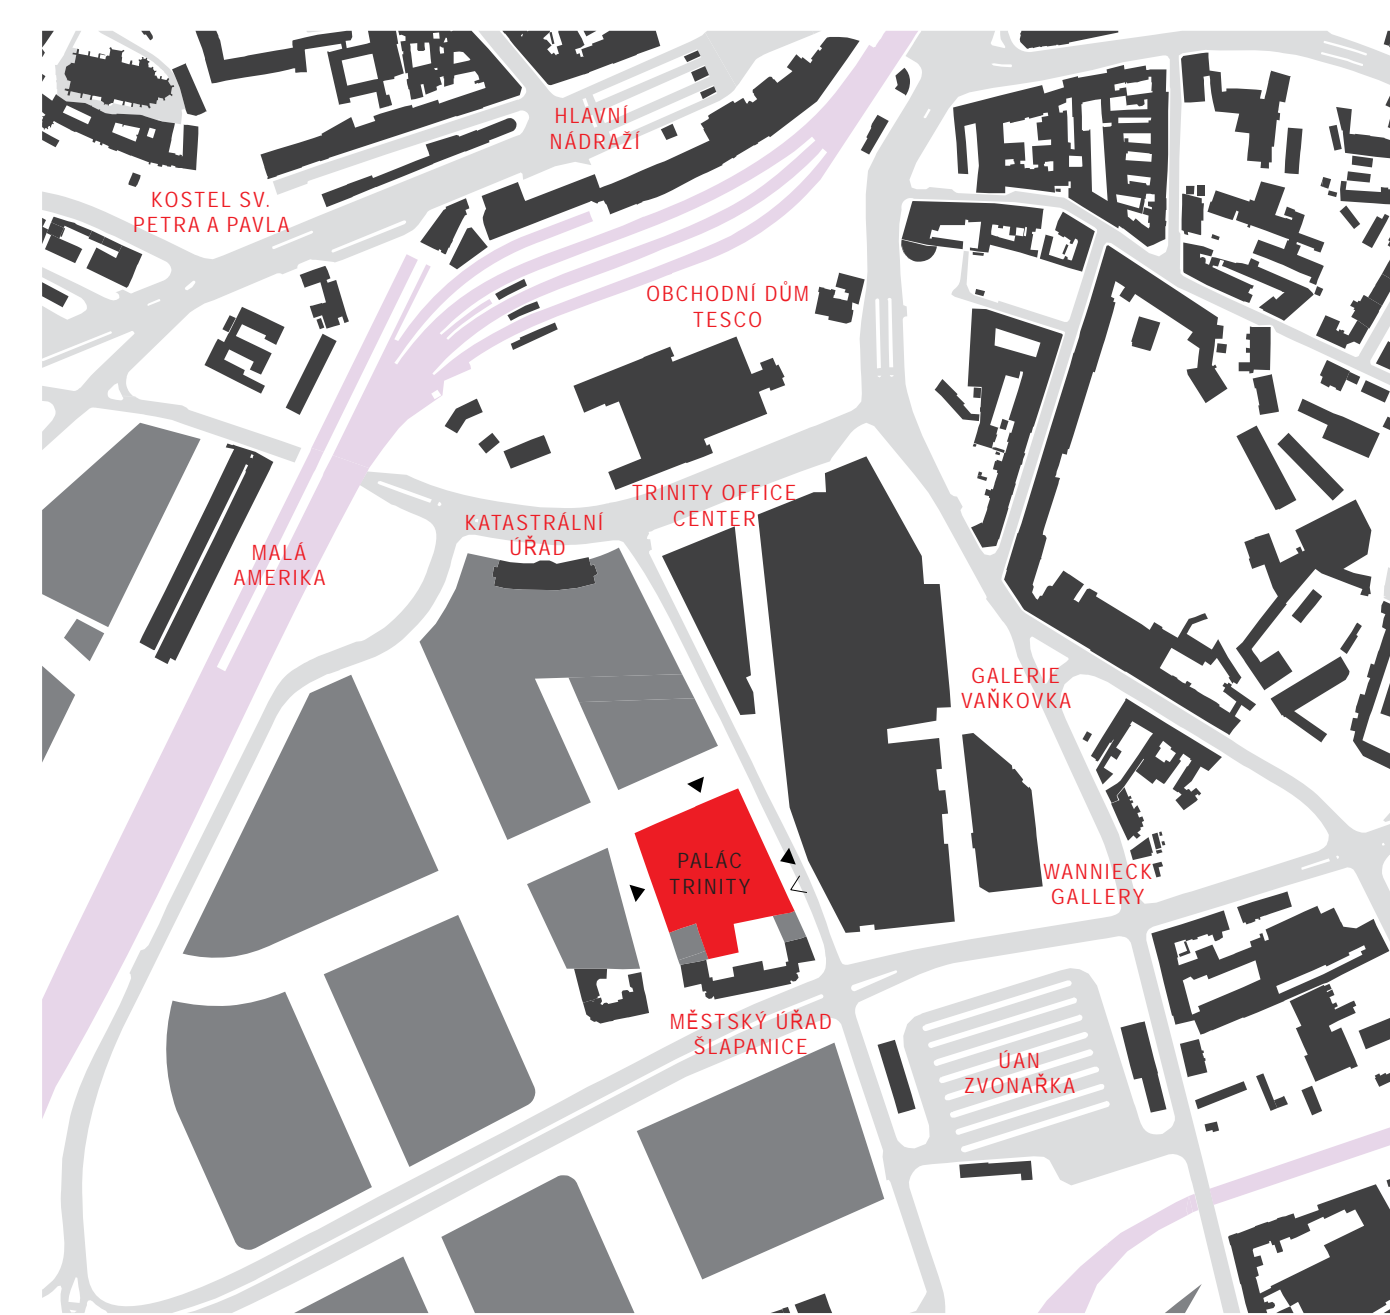

PALÁC TRNITÁ REVITALIZACE ÚZEMÍ TRNITÁ - OPUŠTĚNÁ

stávající zastavba  
 sílnice  
 plánovaná zastavba  
 železnice  
 palác Trnita  
 vstupy vjezdy do Paláce Trnita

8. NP

4.-7. NP

3. NP

2. NP

1. NP

1. PP

2. PP

3. PP

komerce  
 EDN  
 veřejná zahrada  
 bydlení  
 společné plochy  
 vstupy vjezdy  
 garáže  
 pochůzní plochy zahrady  
 technologie a zázemí  
 soukromá zahrada  
 hranice řešeného území

LISTOPAD 2010