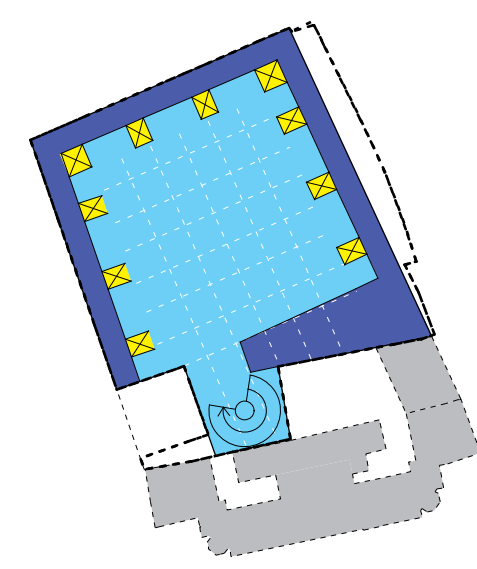

PALÁC TRNITÁ REVITALIZACE ÚZEMÍ TRNITÁ - OPUŠTĚNÁ

stávající zastavba  
 sílnice  
 plánovaná zastavba  
 železnice  
 palác Trnita  
 vstupy vjezdy do Paláce Trnita

8. NP

4.-7. NP

3. NP

2. NP

1. NP

1. PP

2. PP

3. PP

komerce  
 EDN  
 veřejná zahrada  
 bydlení  
 společné plochy  
 vstupy vjezdy  
 garáže  
 pochůzní plochy zahrady  
 technologie a zázemí  
 soukromá zahrada  
 hranice řešeného území

LISTOPAD 2010