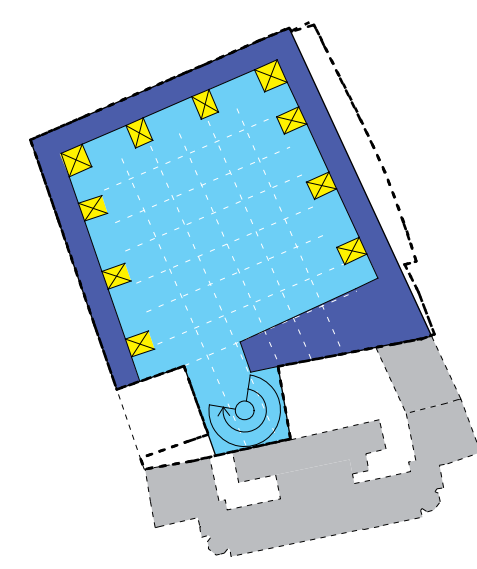

PALÁC TRNITÁ REVITALIZACE ÚZEMÍ TRNITÁ - OPUŠTĚNÁ

stávající zastavba  
 sílnice  
 plánovaná zastavba  
 železnice  
 palác Trnita  
 vstupy vjezdy do Paláce Trnita

8. NP

4.-7. NP

3. NP

2. NP

1. NP

1. PP

2. PP

3. PP

komerce  
 EDN  
 veřejná zahrada  
 bydlení  
 společné plochy  
 vstupy vjezdy  
 garáže  
 pochůzní plochy zahrady  
 technologie a zázemí  
 soukromá zahrada  
 hranice řešeného území

LISTOPAD 2010